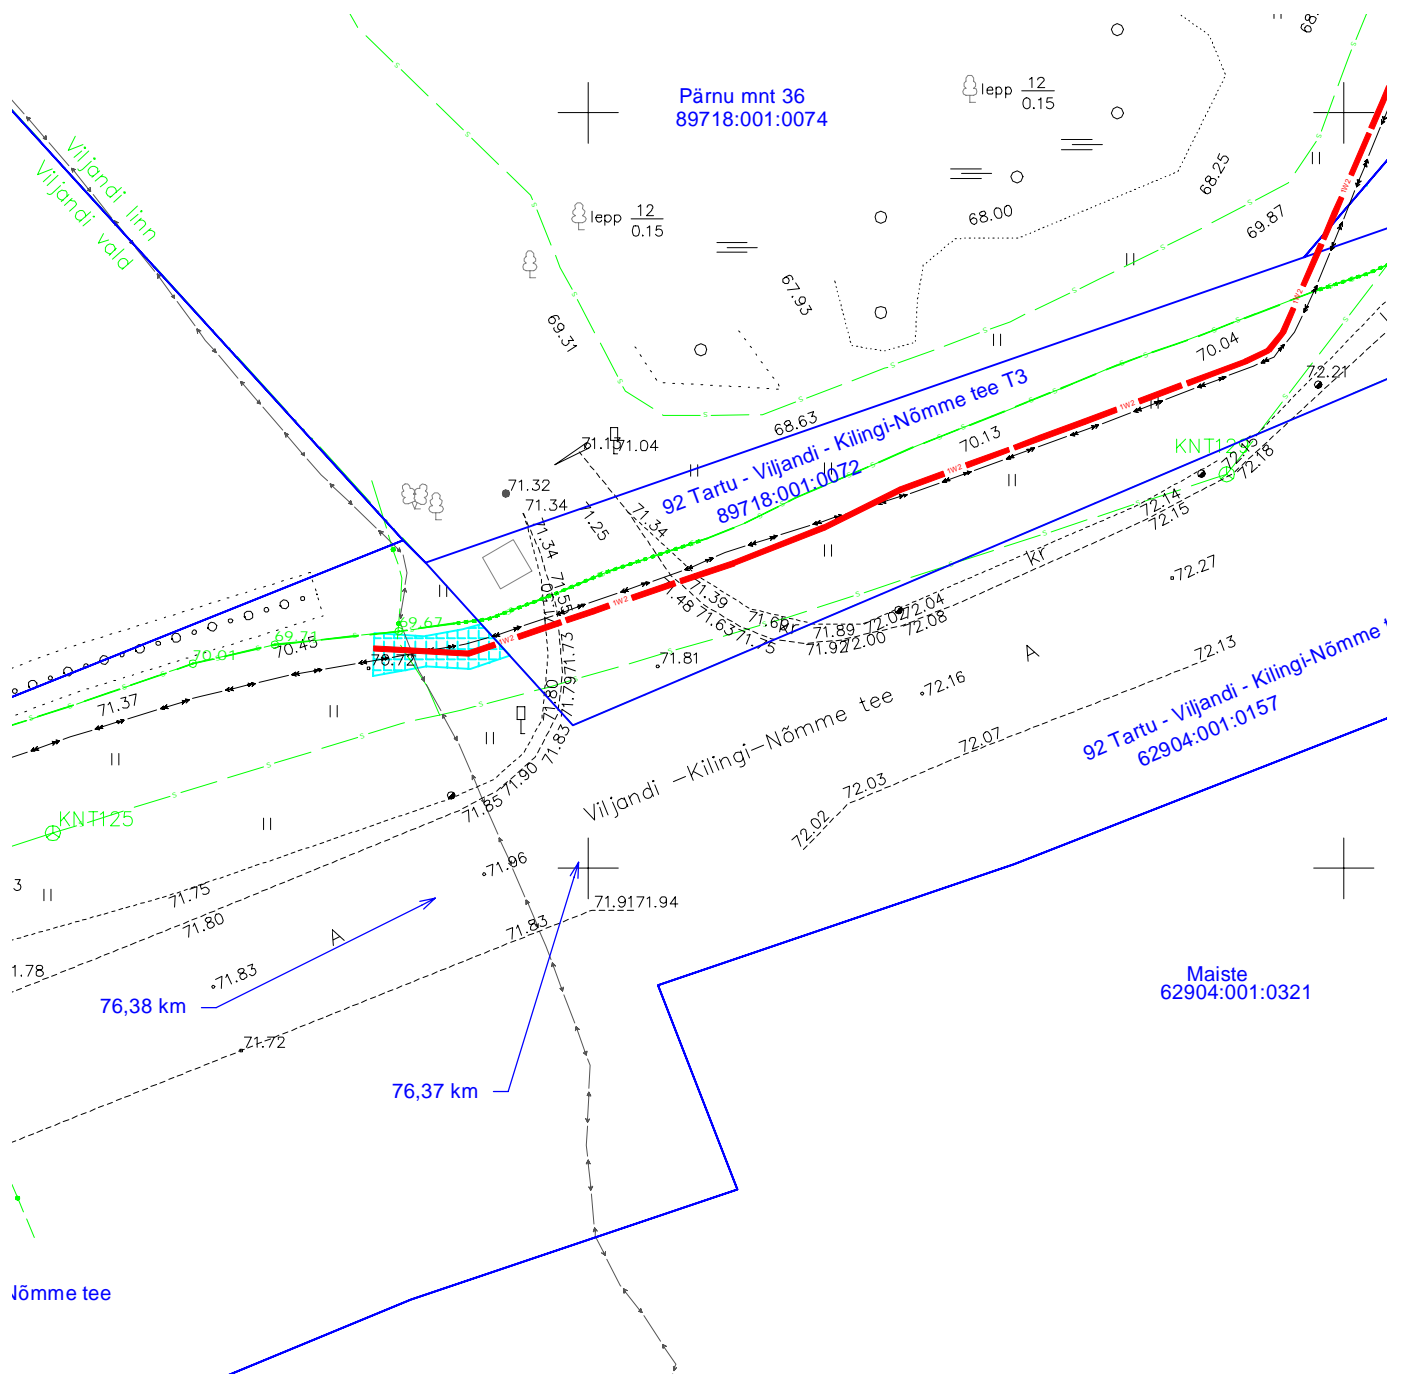

92 Tartu - Viljandi - Kilingi-Nõmme tee (62904:001:0157)
 Pinska külas Viljandi vallas Viljandi maakonnas
 M 1:500; A4

-  Kasutusõiguse ala [20 m²]
-  Proj. 15 kV maakaabelliin
-  Olemasolev maakaabelliin
-  Katastriüksuse piir